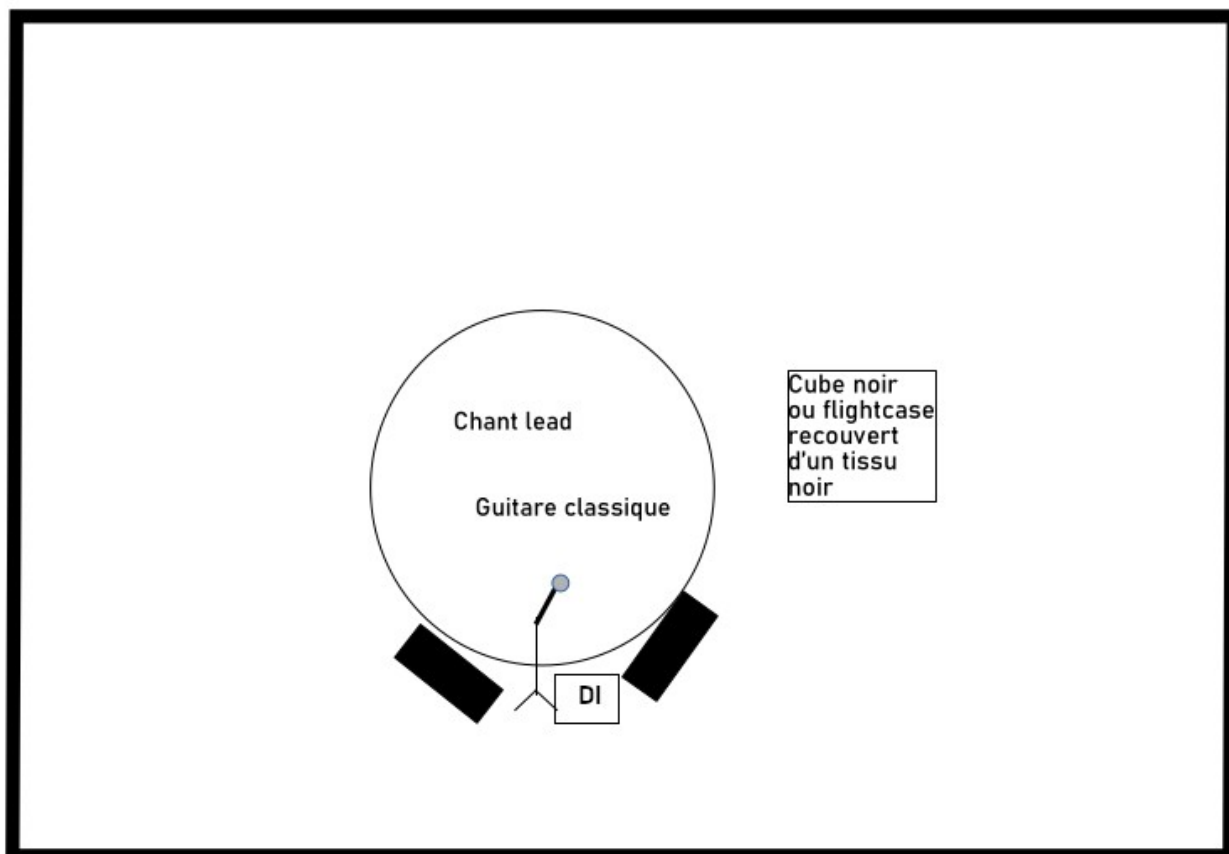

Alexis PROVOT

FICHE TECHNIQUE SON [solo]

Alexis Provot: voix, guitare classique

Remarques :

* Le cube noir (ou flight-case recouvert d'un tissu noir) à Cour sert à disposer des verres ou bouteilles d'eau ...

Patch	Instrument	Micro
1	Chant lead	SM58
2	Guitare Classique [Takamine]	DI

Retours :

Dans l'idéal 2 retours (au minimum : 1 retour)